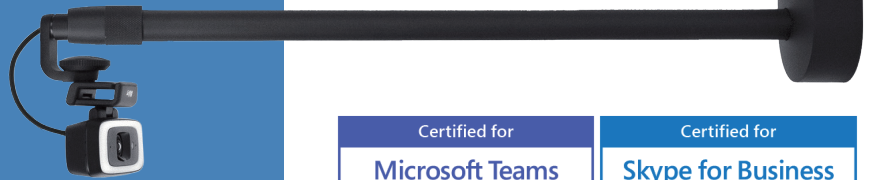

# AVer CAM130 二合一內容攝影機

智能提供最佳顯示白板/螢幕畫面品質  
適用於各型態會議空間

微軟雙認證

Certified for  
**Microsoft Teams**

Certified for  
**Skype for Business**